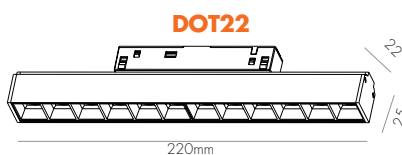

DOT11 - 5W | 400Lm
DOT22 - 9W | 800Lm

DOT11 - 6W | 480Lm
DOT22 - 12W | 960Lm

DOT11 5W

- 19183300 | 3000K
- 19183302 | 4000K
- 19183301 | 3000K
- 19183303 | 4000K

DOT22 9W

- 19183310 | 3000K
- 19183312 | 4000K
- 19183311 | 3000K
- 19183313 | 4000K

DOT11 6W

- 19184254 | 3000K
- 19184256 | 4000K
- 19184255 | 3000K
- 19184257 | 4000K

DOT22 12W

- 19184258 | 3000K
- 19184260 | 4000K
- 19184259 | 3000K
- 19184261 | 4000K