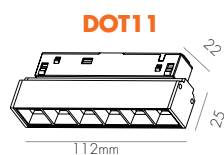

DOT11 - 5W | 400Lm
DOT22 - 9W | 800Lm