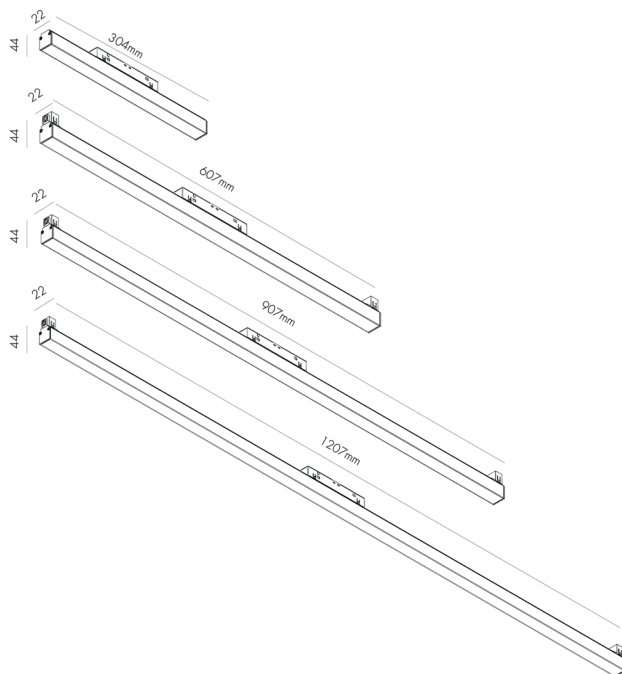

חומר גוף

אלומיניום

דגם

410054 | 410055 | 410094 | 410056

גימור

לבן | שחור

FLAT30

<input checked="" type="checkbox"/>	19183320	3000K
<input checked="" type="checkbox"/>	19183322	4000K
<input type="checkbox"/>	19183321	3000K
<input type="checkbox"/>	19183323	4000K