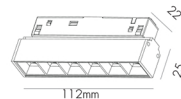

מפרט טכני

DOT11 - 5W | 400lm

DOT22 - 9W | 800lm

80lm/W | 24° | CRI > 90 | 48V | |

LAGUNA
LIGHTING FIXTURES

חומר גוף

אלומיניום

דגם

410052 | 410053

גימור

לבן | שחור

DOT

DOT11

19183301 | 3000K
19183303 | 4000K

19183300 | 3000K
19183302 | 4000K

DOT22

19183311 | 3000K
19183313 | 4000K

19183310 | 3000K
19183312 | 4000K