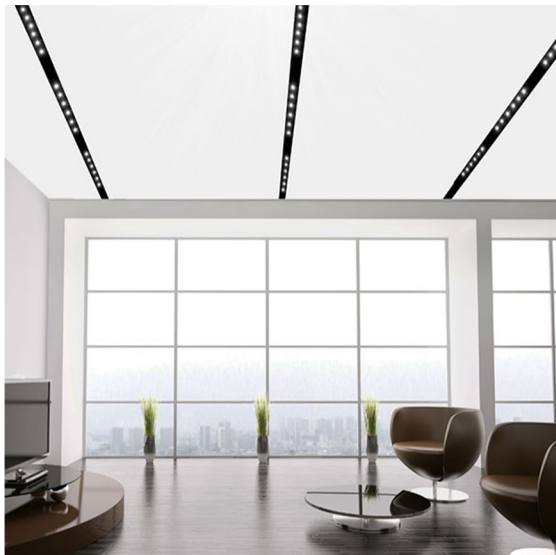

LAGUNA
LIGHTING FIXTURES

שקע ותקע תאורה
מקבוצת NISCO

תאריך:
שם הלקוח:
מס' הזמנה:

באישור מכון
התקנים הישראלי ✓

137 lm/w	שטף אור
5X1.5 W/m	הספק (למטר)
120°	זווית הארה
>90	CRI
RG-0	תקן פוטוביולוגי IEC 62778

	סעיף
	קוד תכנית
פרופיל מטריקס עדשות	דגם
	מיקום
H: 135 mm W: 30 mm אורך: לפי דרישה	מידות (מ"מ)
אלומיניום	חומר גוף
PC	חומר (עדשה)
שחור	גימור
IP-20	רמת אטימות (IP)
DURIS® S SERIES 2835 OSRAM	מקור האור
L70>60,000 Hrs@85°c (10,000)	אורך חיים LM-80 IES TM-21-11
220V-240V.....198 ÷ 264 V	מתח הפעלה
3000K	טמפ' צבע
אלומיניום	רפלקטור
TCI	ציוד הפעלה (דרייבר)
PF>0,95	PF
RIPPLE≤ 3%	Flicker Rate
  	סימונים
EN 50172 (VDE 0108) EN 55015 EN 61000-3-2 EN 61347-1 EN 61347-2-13 EN 61547	תקנים
50,000 שעות	אורך חיים