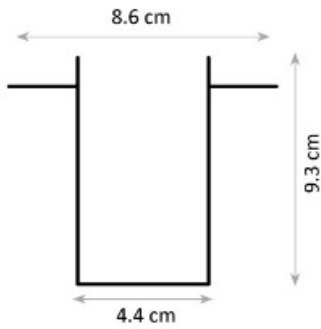

LAGUNA
LIGHTING FIXTURES

שקע ותקע תאורה
מקבוצת NISKO

תאריך:
שם הלקוח:
מס' הזמנה:

באישור מכון
התקנים הישראלי ✓

	סעיף
	קוד תכנית
פרופיל נובו	דגם
	מיקום
רוחב: 4.2 ס"מ; רוחב כולל כנפיים: 8.5 ס"מ; גובה: 9 ס"מ	מידות
אלומיניום	חומר גוף
	חומר (עדשה)
שחור / לבן	גימור
	רמת אטימות (IP)
	מקור האור
V220 – פס צבירה חד פאזי	מתח הפעלה
	טמפ' צבע
אלומיניום	רפלקטור
פס צבירה חד פאזי	ציוד הפעלה (דרייבר)
PF>0,95	PF
RIPPLE≤ 3%	Flicker Rate
VS	סימונים
EN 50172 (VDE 0108) EN 55015 EN 61000-3-2 EN 61347-1 EN 61347-2-13 EN 61547	תקנים
	אורך חיים