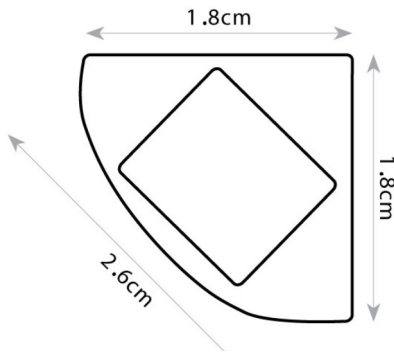

## לגונה פינה

	סעיף
	קוד תבנית
לגונה פינה	דגם
	מיקום
D: 18 mm H: 18 mm אורך: לפי דרישה	מידות מ"מ
אלומיניום	חומר גוף
PC	חומר עדשה
אלומיניום / לבן / שחור	גימור
IP-20	רמת אטימות (IP)
DURIS ® S SERIES 2835 EPISTAR	מקור האור
L70>60,000 Hrs@85°C (10,000)	אורך חיים LM-80 IES TM-21-11
24V	מתח הפעלה
לבחירה 3000K/4000K/6000K	טמפ' צבע
אלומיניום	רפלקטור
	ציוד הפעלה (דרייבר)
PF>0,95	PF
RIPPLE≥ 3%	Flicker Rate
 	סימונים
50,000 שעות	אורך חיים
98 lm/w	שטף אור
10W/15W/24W/M	הספק (למטר)
120°	זווית הארה
90>	CRI