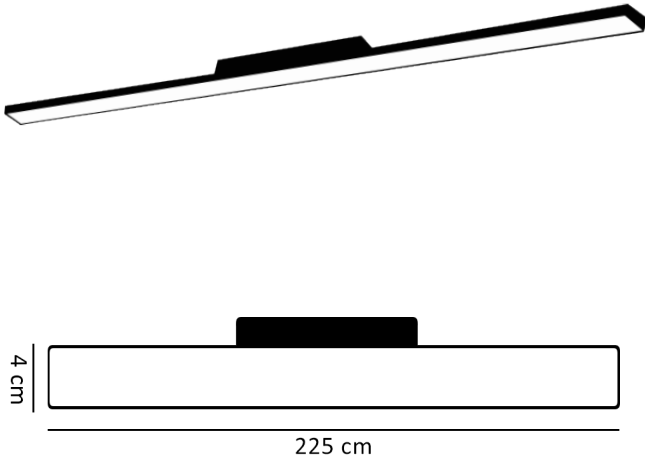

סקיני 40 מרחף גדול

	סעיף
	קוד תבנית
סקיני 40 מרחף גדול	דגם
	מיקום
D: 40 mm W: 2250 mm	מידות מ"מ
אלומיניום	חומר גוף
PC	חומר עדשה
לבן/ שחור	גימור
IP-20	רמת אטימות (IP)
DURIS ® S SERIES 2835 EPISTAR	מקור האור
L70>60,000 Hrs@85°C (10,000)	אורך חיים LM-80 IES TM-21-11
220V-240V.....198 ÷ 264V	מתח הפעלה
לבחירה 3000K/4000K/6000K	טמפ' צבע
אלומיניום	רפלקטור
	ציוד הפעלה (דרייבר)
PF>0,95	PF
RIPPLE≥ 3%	Flicker Rate
  	סימונים
EN 50172 (VDE 0108) EN 55015 EN 6100-3-2 EN 61347-1 EN 61347-2-13 EN 61547	תקנים
50,000 שעות	אורך חיים
90 lm/w	שטף אור
67W/m	הספק (למטר)
120°	זווית הארה
>90	CRI
RG-0	תקן פוטוביולוגי IEC 62778