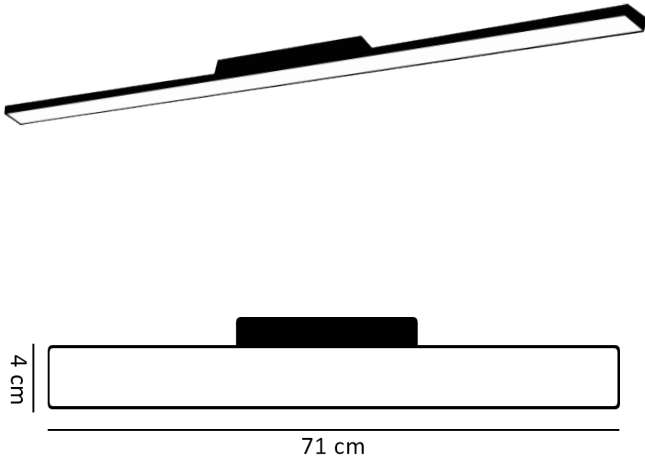

סקיני 40 מרחף קטן

	סעיף
	קוד תבנית
סקיני 40 מרחף קטן	דגם
	מיקום
D: 40 mm W: 710 mm	מידות מ"מ
אלומיניום	חומר גוף
PC	חומר עדשה
לבן/ שחור	גימור
IP-20	רמת אטימות (IP)
DURIS ® S SERIES 2835 EPISTAR	מקור האור
L70>60,000 Hrs@85°C (10,000)	אורך חיים LM-80 IES TM-21-11
220V-240V.....198 ÷ 264V	מתח הפעלה
לבחירה 3000K/4000K/6000K	טמפ' צבע
אלומיניום	רפלקטור
	ציוד הפעלה (דרייבר)
PF>0,95	PF
RIPPLE≥ 3%	Flicker Rate
  	סימונים
EN 50172 (VDE 0108) EN 55015 EN 6100-3-2 EN 61347-1 EN 61347-2-13 EN 61547	תקנים
50,000 שעות	אורך חיים
90 lm/w	שטף אור
22W/m	הספק (למטר)
120°	זווית הארה
>90	CRI
RG-0	תקן פוטוביולוגי IEC 62778