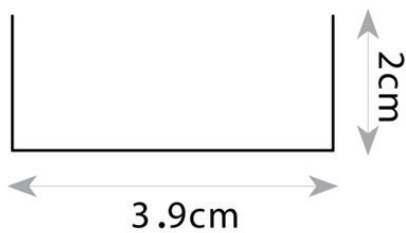

סקיני 40

מתאים לדרישות
 התקן השיראלי

סקיני 40	דגם
D: 39 mm H: 20 mm אורך: לפי דרישה	מידות מ"מ
אלומניום	חומר גוף
PC	חומר עדשה
שחור לבן	גימור
IP-40	רמת אטימות (IP)
EPISTAR	מקור האור
L70>60,000 Hrs@85°C (10,000)	אורך חיים LM-80 IES TM-21-11
24V	מתח הפעלה
2700K/3000K/4000K/6000K	טמפ' צבע
אלומניום	רפלקטור
NISKO POWER	ציוד הפעלה (דרייבר)
PF>0,95	PF
RIPPLE≥ 3%	Flicker Rate
 	סימונים
EN 50172 (VDE 0108) EN 55015 EN 6100-3-2 EN 61347-1 EN 61347-2-13 EN 61547	תקנים
50,000 שעות	אורך חיים
98 lm/w	שטף אור
20W 30W 40W /m	הספק (למטר)
120°	זווית הארה
90	CRI