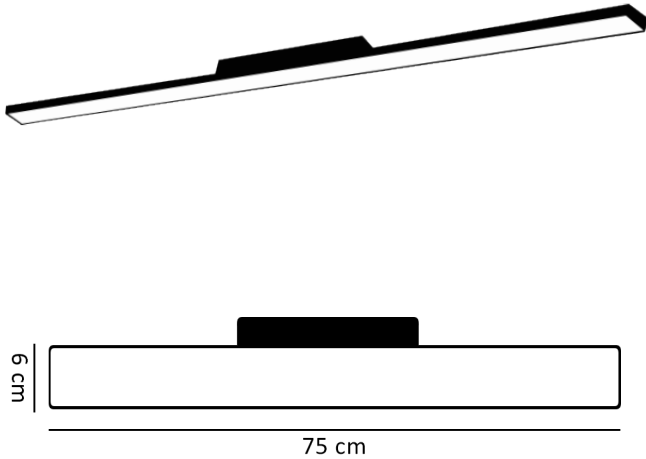

סקיני 60 מרחף קטן

	סעיף
	קוד תבנית
סיקני 60 מרחף קטן	דגם
	מיקום
D:60 mm W: 750 mm	מידות מ"מ
אלומיניום	חומר גוף
PC	חומר עדשה
לבן/ שחור	גימור
IP-20	רמת אטימות (IP)
DURIS ® S SERIES 2835 EPISTAR	מקור האור
L70>60,000 Hrs@85°C (10,000)	אורך חיים LM-80 IES TM-21-11
220V-240V.....198 ÷264V	מתח הפעלה
לבחירה 3000K/4000K/6000K	טמפ' צבע
אלומיניום	רפלקטור
	ציוד הפעלה (דרייבר)
PF>0,95	PF
RIPPLE≥ 3%	Flicker Rate
  	סימונים
EN 50172 (VDE 0108) EN 55015 EN 6100-3-2 EN 61347-1 EN 61347-2-13 EN 61547	תקנים
50,000 שעות	אורך חיים
90 lm/w	שטף אור
60W/m	הספק (למטר)
120°	זווית הארה
>90	CRI
RG-0	תקן פוטוביולוגי IEC 62778