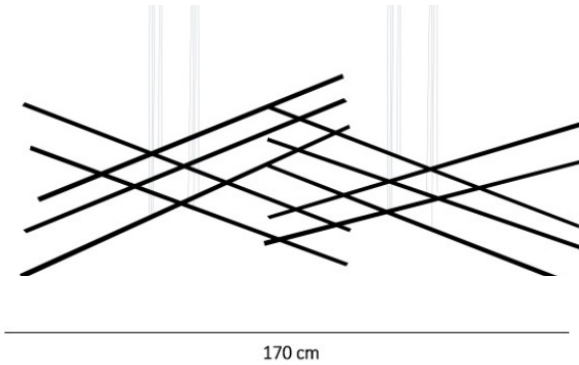

פסים תלויים שלם

	סעיף
	קוד תבנית
פסים תלויים שלם	דגם
	מיקום
אורך: 1000mm X10 + 3 יחידות באורך 500mm	מידות מ"מ
אלומניום	חומר גוף
PC	חומר עדשה
שחור	גימור
IP-20	רמת אטימות (IP)
DURIS® S SERIES 2835 EPISTAR	מקור האור
L70>60,000 Hrs@85°C (10,000)	אורך חיים LM-80 IES TM-21-11
220V-240V.....198 ÷ 264V	מתח הפעלה
לבחירה 3000K/4000K/6000K	טמפ' צבע
אלומניום	רפלקטור
	ציוד הפעלה (דרייבר)
PF>0,95	PF
RIPPLE≥ 3%	Flicker Rate
  	סימונים
EN 50172 (VDE 0108) EN 55015 EN 6100-3-2 EN 61347-1 EN 61347-2-13 EN 61547	התקנים
50,000 שעות	אורך חיים
98lm/w	שטף אור
45W/m	הספק (למטר)
120°	זווית הארה
>90	CRI
RG-0	תקן פוטוביולוגי IEC 62778