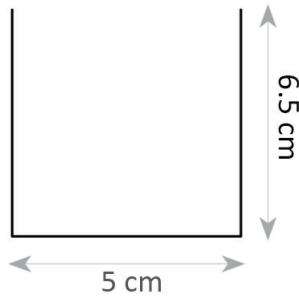

## פרופיל 50/70 חיצוני

מתאים לדרישות  
 התקן השיראלי

פרופיל 50/70 חיצוני	דגם
D: 50 mm H: 65 mm אורך: לפי דרישה	מידות מ"מ
אלומניום	חומר גוף
PC   PRISMATIC	חומר עדשה
שחור/לבן	גימור
IP-40	רמת אטימות (IP)
TCI	מקור האור
L70>60,000 Hrs@85°C (10,000)	אורך חיים LM-80 IES TM-21-11
220V-240V.....198 ÷ 264V	מתח הפעלה
2700K/3000K/4000K/6000K	טמפ' צבע
אלומניום	רפלקטור
TCI	ציוד הפעלה (דרייבר)
PF>0,95	PF
RIPPLE≥ 3%	Flicker Rate
	סימונים
EN 50172 (VDE 0108) EN 55015 EN 6100-3-2 EN 61347-1 EN 61347-2-13 EN 61547	תקנים
50,000 שעות	אורך חיים
98 lm/w	שטף אור
30W/40W/50W/60W/m	הספק (למטר)
120°	זווית הארה
90	CRI
RG-0	תקן פוטוביולוגי IEC 62778