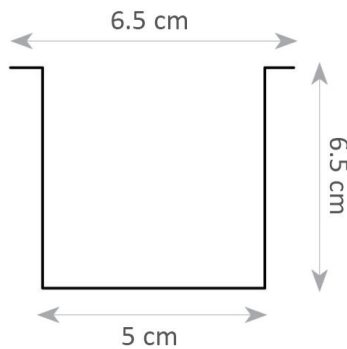

פרופיל 50/70 שקוע

מתאים לדרישות
 התקן השיראלי

פרופיל 50/70 שקוע	דגם
D: 50/65 mm H: 65 mm אורך: לפי דרישה	מידות מ"מ
אלומניום	חומר גוף
PC PRISMATIC	חומר עדשה
שחור/לבן	גימור
IP-40	רמת אטימות (IP)
TCI	מקור האור
L70>60,000 Hrs@85°C (10,000)	אורך חיים LM-80 IES TM-21-11
220V-240V.....198 ÷ 264V	מתח הפעלה
2700K/3000K/4000K/6000K	טמפ' צבע
אלומניום	רפלקטור
TCI	ציוד הפעלה (דרייבר)
PF>0,95	PF
RIPPLE≥ 3%	Flicker Rate
  	סימונים
EN 50172 (VDE 0108) EN 55015 EN 6100-3-2 EN 61347-1 EN 61347-2-13 EN 61547	תקנים
50,000 שעות	אורך חיים
98 lm/w	שטף אור
30W/40W/50W/60W/m	הספק (למטר)
120°	זווית הארה
90	CRI
RG-0	תקן פוטוביולוגי IEC 62778