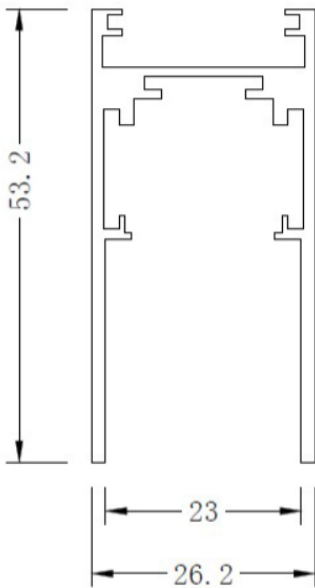

## פרופיל מגנט טיקטוק חיצוני

	סעיף
	קוד תבנית
פרופיל מגנט טיקטוק חיצוני	דגם
	מיקום
H: 53.2 mm W: 26 mm אורך: לפי דרישה	מידות מ"מ
אלומניום	חומר גוף
	חומר עדשה
לבן/ שחור	גימור
IP-20	רמת אטימות (IP)
	מקור האור
48V	מתח הפעלה
	טמפ' צבע
אלומניום	רפלקטור
	ציוד הפעלה (דרייבר)
PF>0,95	PF
RIPPLE≥ 3%	Flicker Rate
VS	סימונים
EN 50172 (VDE 0108) EN 55015 EN 6100-3-2 EN 61347-1 EN 61347-2-13 EN 61547	תקנים
50,000 שעות	אורך חיים
	שטף אור
	הספק (למטר)
	זווית הארה
	CRI
RG-0	תקן פוטוביולוגי IEC 62778