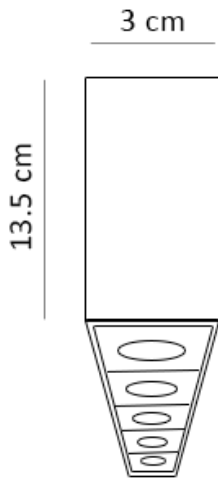

פרופיל מטריקס עדשות

	סעיף
	קוד תבנית
פרופיל מטריקס עדשות	דגם
	מיקום
W: 135 mm H: 30 mm אורך: לפי דרישה	מידות מ"מ
אלומניום	חומר גוף
PC	חומר עדשה
שחור	גימור
IP-20	רמת אטימות (IP)
DURIS ® S SERIES 2835 OSRAM	מקור האור
L70>60,000 Hrs@85°C (10,000)	אורך חיים LM-80 IES TM-21-11
220V-240V.....198 ÷264V	מתח הפעלה
3000K	טמפ' צבע
אלומניום	רפלקטור
TCI	ציוד הפעלה (דרייבר)
PF>0,95	PF
RIPPLE≥ 3%	Flicker Rate
  	סימונים
EN 50172 (VDE 0108) EN 55015 EN 6100-3-2 EN 61347-1 EN 61347-2-13 EN 61547	התקנים
50,000 שעות	אורך חיים
137 lm/w	שטף אור
5X1.5W/m	הספק (למטר)
120°	זווית הארה
>90	CRI
RG-0	תקן פוטוביולוגי IEC 62778