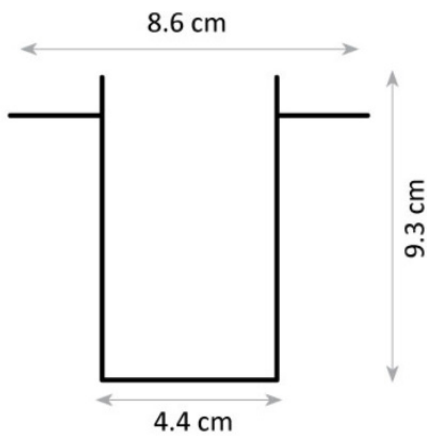

פרופיל נובו

	סעיף
	קוד תבנית
פרופיל נובו	דגם
	מיקום
W: 24mmq 85 mm H: 90 mm אורך: לפי דרישה	מידות מ"מ
אלומיניום	חומר גוף
	חומר עדשה
שחור/לבן	גימור
	רמת אטימות (IP)
	מקור האור
220V - פס צבירה חד פאזי	מתח הפעלה
	טמפ' צבע
אלומיניום	רפלקטור
פס צבירה חד פאזי	ציוד הפעלה (דרייבר)
PF>0,95	PF
RIPPLE≥ 3%	Flicker Rate
VS	סימונים
EN 50172 (VDE 0108) EN 55015 EN 6100-3-2 EN 61347-1 EN 61347-2-13 EN 61547	התקנים
	אורך חיים