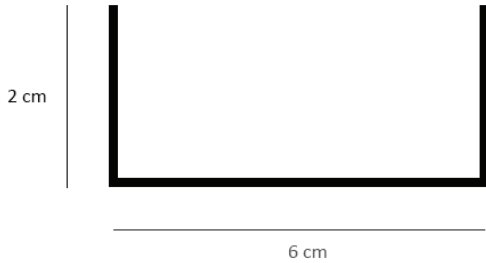

פרופיל סקיני 60 חיצוני

פרופיל סקיני 60 חיצוני	דגם
D: 39 mm H: 20 mm אורך: לפי דרישה	מידות מ"מ
אלומניום	חומר גוף
PC	חומר עדשה
שחור/לבן	גימור
IP-40	רמת אטימות (IP)
EPISTAR	מקור האור
L70>60,000 Hrs@85°C (10,000)	אורך חיים LM-80 IES TM-21-11
24V	מתח הפעלה
2700K/3000K/4000K/6000K	טמפ' צבע
אלומניום	רפלקטור
NISKO POWER	ציוד הפעלה (דרייבר)
PF>0,95	PF
RIPPLE≥ 3%	Flicker Rate
  	סימונים
EN 50172 (VDE 0108) EN 55015 EN 6100-3-2 EN 61347-1 EN 61347-2-13 EN 61547	תקנים
50,000 שעות	אורך חיים
167 lm/w	שטף אור
60W/m	הספק (למטר)
120°	זווית הארה
90	CRI
RG-0	תקן פוטוביולוגי IEC 62778