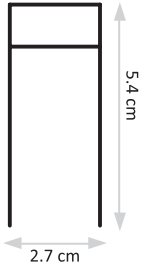

פרופילון דריכה IP67

פרופילון דריכה IP67

הוראות התקנה

* גוף תאורה זה 24V יש לחבר ספק מתאים לפני חיבור ל220V

* ההתקנה תבוצע ע"י חשמלאי מוסמך בלבד.