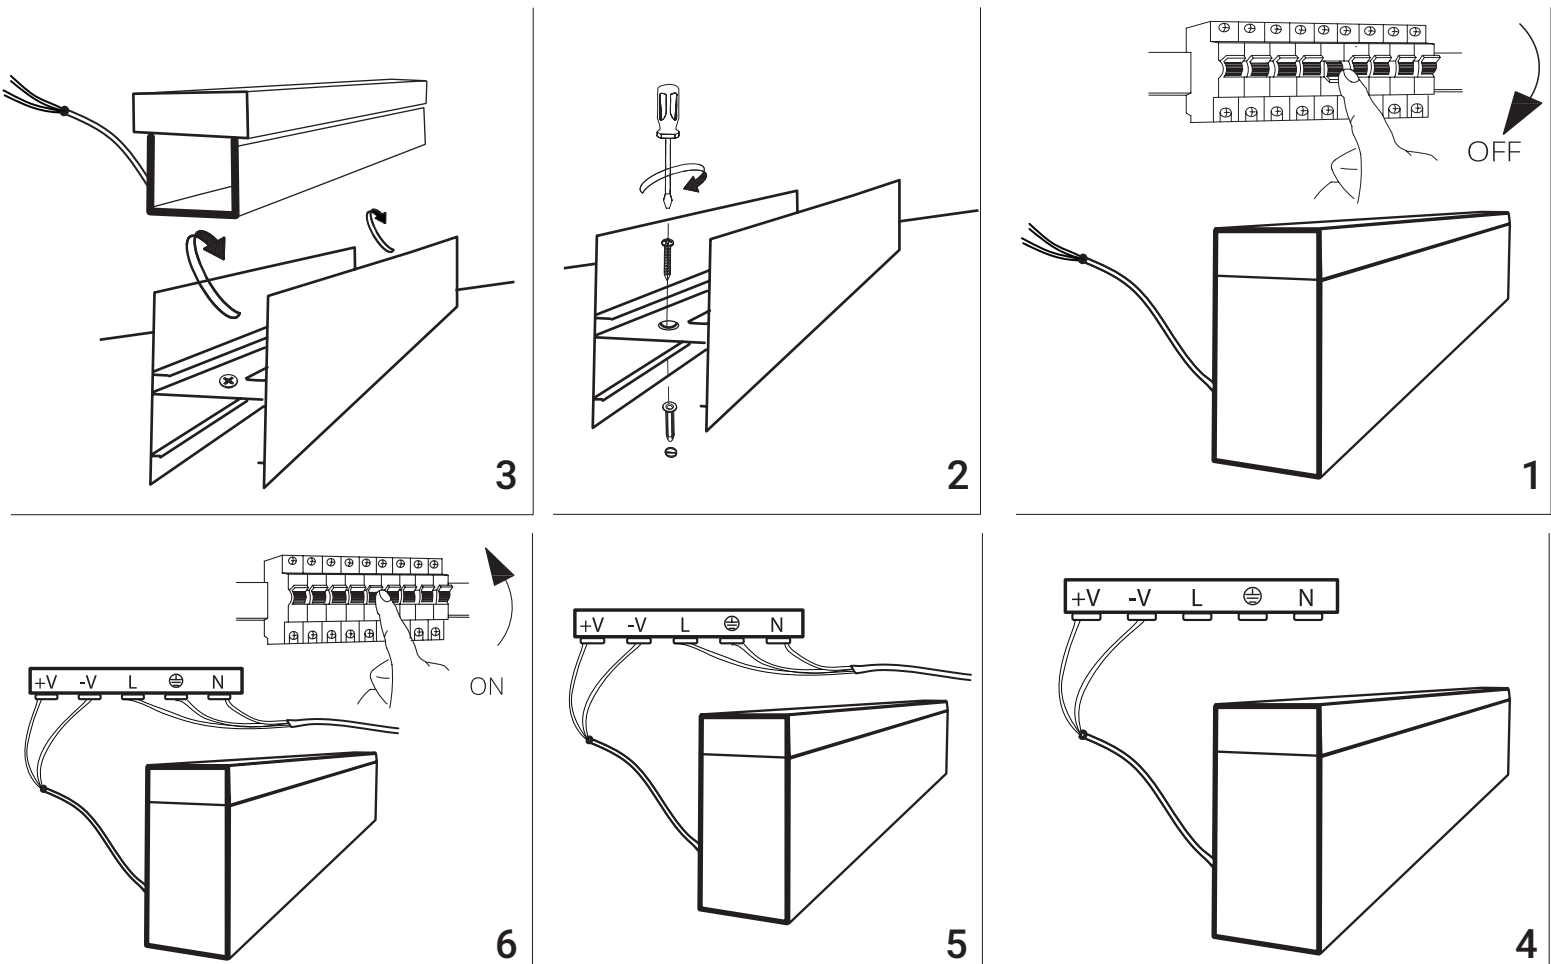

פרופילון דריכה IP67

פרופילון דריכה IP67

הוראות התקנה

* גוף תאורה זה 24V יש לחבר ספק מתאים לפני חיבור ל220V

* ההתקנה תבוצע ע"י חשמלאי מוסמך בלבד.