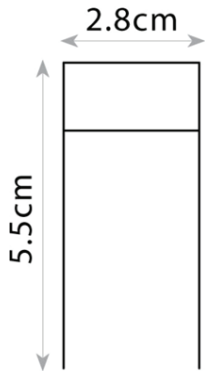

פרופילון דריכה מוגן מים

מתאים לדרישות
 התקן השיראלי

פרופילון - פרופיל דריכה	דגם
D:30 mm W: 55 mm אורך(מטר): 1/2/3	מידות מ"מ
אלומניום	חומר גוף
PC	חומר עדשה
אלומניום	גימור
IP-67	רמת אטימות (IP)
EPISTAR	מקור האור
L70>60,000 Hrs@85°C (10,000)	אורך חיים LM-80 IES TM-21-11
24V	מתח הפעלה
2700K/3000K/4000K/6000K	טמפי' צבע
אלומניום	רפלקטור
NISKO POWER	ציוד הפעלה (דרייבר)
PF>0,95	PF
RIPPLE≥ 3%	Flicker Rate
  	סימונים
EN 50172 (VDE 0108) EN 55015 EN 6100-3-2 EN 61347-1 EN 61347-2-13 EN 61547	תקנים
50,000 שעות	אורך חיים
98 lm/w	שטף אור
10W 15W 21W /mvv	הספק (למטר)
120°	זווית הארה
90	CRI
RG-0	תקן פוטוביולוגי IEC 62778