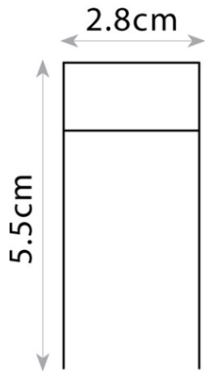

פרופילון דריכה מוגן מים

	סעיף
	קוד תבנית
פרופילון - פרופיל דריכה	דגם
	מיקום
D:30 mm W: 55 mm אורך(מטר): 1/2/3	מידות מ"מ
אלומיניום	חומר גוף
PC	חומר עדשה
אלומיניום	גימור
IP-67	רמת אטימות (IP)
DURIS ® S SERIES 2835	מקור האור
L70>60,000 Hrs@85°C (10,000)	אורך חיים LM-80 IES TM-21-11
24V	מתח הפעלה
לבחירה 3000K/4000K/6000K	טמפ' צבע
אלומיניום	רפלקטור
	ציוד הפעלה (דרייבר)
PF>0,95	PF
RIPPLE≥ 3%	Flicker Rate
 	סימונים
EN 50172 (VDE 0108) EN 55015 EN 6100-3-2 EN 61347-1 EN 61347-2-13 EN 61547	תקנים
50,000 שעות	אורך חיים
98 lm/w	שטף אור
24W/m	הספק (למטר)
120°	זווית הארה
>90	CRI