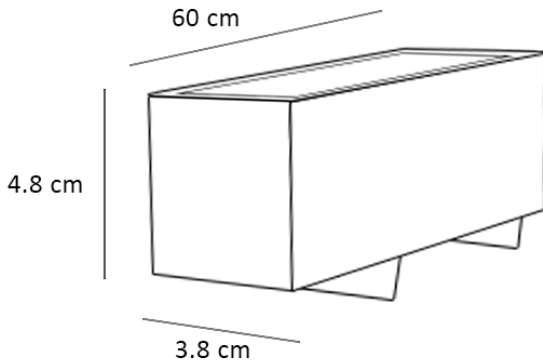

תבור קטן

	סעיף
	קוד תבנית
תבור קטן	דגם
	מיקום
W: 38 mm H: 48 mm אורך: 60	מידות מ"מ
אלומיניום	חומר גוף
PC	חומר עדשה
שחור	גימור
IP-20	רמת אטימות (IP)
EPISTAR	מקור האור
L70>60,000 Hrs@85°C (10,000)	אורך חיים LM-80 IES TM-21-11
24V	מתח הפעלה
3000K	טמפ' צבע
אלומיניום	רפלקטור
TCI	ציוד הפעלה (דרייבר)
PF>0,95	PF
RIPPLE≥ 3%	Flicker Rate
 	סימונים
EN 50172 (VDE 0108) EN 55015 EN 6100-3-2 EN 61347-1 EN 61347-2-13 EN 61547	התקנים
50,000 שעות	אורך חיים
1600 lm/w	שטף אור
20W/m	הספק (למטר)
120°	זווית הארה
>80	CRI
RG-0	תקן פוטוביולוגי IEC 62778