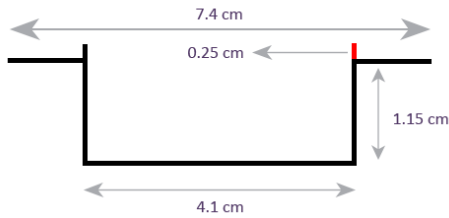

לינרו 40

	סעיף
	קוד תבנית
לינרו 40	דגם
	מיקום
D: 41/74 mm H: 14 mm אורך: לפי דרישה	מידות מ"מ
אלומניום	חומר גוף
PC	חומר עדשה
לבן	גימור
IP-20	רמת אטימות (IP)
DURIS ® S SERIES 2835 EPISTAR	מקור האור
L70>60,000 Hrs@85°C (10,000)	אורך חיים LM-80 IES TM-21-11
24V	מתח הפעלה
לבחירה 3000K/4000K/6000K	טמפ' צבע
אלומניום	רפלקטור
	ציוד הפעלה (דרייבר)
PF>0,95	PF
RIPPLE≥ 3%	Flicker Rate
  	סימונים
EN 50172 (VDE 0108) EN 55015 EN 6100-3-2 EN 61347-1 EN 61347-2-13 EN 61547	תקנים
50,000 שעות	אורך חיים
90 lm/w	שטף אור
30 W/m	הספק (למטר)
120°	זווית הארה
85	CRI
RG-0	תקן פוטוביולוגי IEC 62778