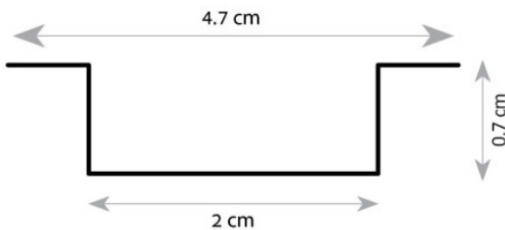

לינרו 8

	סעיף
	קוד תבנית
לינרו 8	דגם
	מיקום
D: 20/47 mm H: 7 mm אורך: לפי דרישה	מידות מ"מ
אלומיניום	חומר גוף
PC	חומר עדשה
לבן	גימור
IP-20	רמת אטימות (IP)
DURIS® S SERIES 2835 EPISTAR	מקור האור
L70>60,000 Hrs@85°C (10,000)	אורך חיים LM-80 IES TM-21-11
24V	מתח הפעלה
לבחירה 3000K/4000K/6000K	טמפ' צבע
אלומיניום	רפלקטור
	ציוד הפעלה (דרייבר)
PF>0,95	PF
RIPPLE≥ 3%	Flicker Rate
 	סימונים
50,000 שעות	אורך חיים
98 lm/w	שטף אור
15 W/m	הספק (למטר)
120°	זווית הארה
>90	CRI