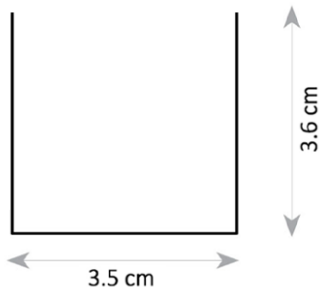

פרופיל 35/35 חיצוני

	סעיף
	קוד תבנית
פרופיל 35/35 חיצוני	דגם
	מיקום
D: 35 mm H: 36 mm אורך: לפי דרישה	מידות מ"מ
אלומיניום	חומר גוף
PC	חומר עדשה
אלומיניום/לבן/שחור	גימור
IP-20	רמת אטימות (IP)
DURIS® S SERIES 2835 OSRAM	מקור האור
L70>60,000 Hrs@85°C (10,000)	אורך חיים LM-80 IES TM-21-11
220V-240V.....198 ÷ 264V	מתח הפעלה
לבחירה 3000K/4000K/6000K	טמפ' צבע
אלומיניום	רפלקטור
80/350 TCI	ציוד הפעלה (דרייבר)
PF>0,95	PF
RIPPLE≥ 3%	Flicker Rate
	סימונים
50,000 שעות	אורך חיים
137 lm/w	שטף אור
2X24W/m	הספק (למטר)
120°	זווית הארה
>90	CRI
RG-0	תקן פוטוביולוגי IEC 62778