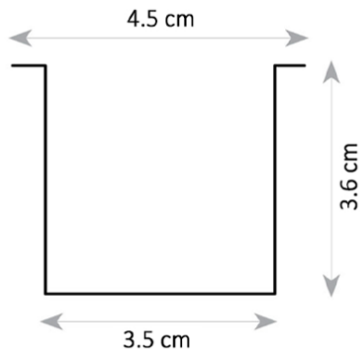

פרופיל 35/35 שקוע

	סעיף
	קוד תבנית
פרופיל 35/35 שקוע	דגם
	מיקום
D: 35/45 mm H: 36 mm אורך: לפי דרישה	מידות מ"מ
אלומניום	חומר גוף
PC	חומר עדשה
אלומיניום/לבן/שחור	גימור
IP-20	רמת אטימות (IP)
DURIS® S SERIES 2835 OSRAM	מקור האור
L70>60,000 Hrs@85°C (10,000)	אורך חיים LM-80 IES TM-21-11
220V-240V..... 198 ÷ 264V	מתח הפעלה
לבחירה 3000K/4000K/6000K	טמפ' צבע
אלומניום	רפלקטור
80/350 TCI	ציוד הפעלה (דרייבר)
PF>0,95	PF
RIPPLE≥ 3%	Flicker Rate
	סימונים
EN 50172 (VDE 0108) EN 55015 EN 6100-3-2 EN 61347-1 EN 61347-2-13 EN 61547	תקנים
50,000 שעות	אורך חיים
137 lm/w	שטף אור
30W/m	הספק (למטר)
120°	זווית הארה
>90	CRI
RG-0	תקן פוטוביולוגי IEC 62778