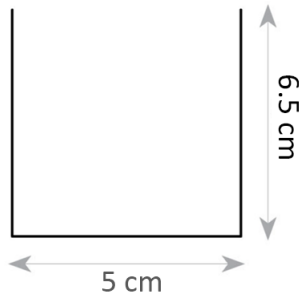

## פרופיל 50/70 חיצוני

	סעיף
	קוד תבנית
פרופיל 50/70 חיצוני	דגם
	מיקום
D: 50 mm H: 65 mm אורך: לפי דרישה	מידות מ"מ
אלומיניום	חומר גוף
PC	חומר עדשה
אלומיניום/לבן/שחור	גימור
IP-20	רמת אטימות (IP)
DURIS® S SERIES 2835 <b>OSRAM</b>	מקור האור
L70>60,000 Hrs@85°C (10,000)	אורך חיים LM-80 IES TM-21-11
220V-240V.....198 ÷ 264V	מתח הפעלה
לבחירה 3000K/4000K/6000K	טמפ' צבע
אלומיניום	רפלקטור
TCI	ציוד הפעלה (דרייבר)
PF>0,95	PF
RIPPLE≥ 3%	Flicker Rate
	סימונים
EN 50172 (VDE 0108) EN 55015 EN 6100-3-2 EN 61347-1 EN 61347-2-13 EN 61547	תקנים
50,000 שעות	אורך חיים
137 lm/w	שטף אור
30W/60W/m	הספק (למטר)
120°	זווית הארה
>90	CRI
RG-0	תקן פוטוביולוגי IEC 62778