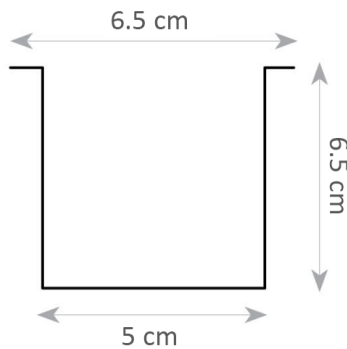

פרופיל 50/70 שקוע

	סעיף
	קוד תבנית
פרופיל 50/70 שקוע	דגם
	מיקום
D: 50/65 mm H: 65 mm אורך: לפי דרישה	מידות מ"מ
אלומניום	חומר גוף
PC	חומר עדשה
אלומיניום/לבן/שחור	גימור
IP-20	רמת אטימות (IP)
DURIS® S SERIES 2835 OSRAM	מקור האור
L70>60,000 Hrs@85°C (10,000)	אורך חיים LM-80 IES TM-21-11
220V-240V.....198 ÷ 264V	מתח הפעלה
לבחירה 3000K/4000K/6000K	טמפ' צבע
אלומניום	רפלקטור
TCI	ציוד הפעלה (דרייבר)
PF>0,95	PF
RIPPLE≥ 3%	Flicker Rate
  	סימונים
EN 50172 (VDE 0108) EN 55015 EN 6100-3-2 EN 61347-1 EN 61347-2-13 EN 61547	תקנים
50,000 שעות	אורך חיים
137 lm/w	שטף אור
30W/60W/m	הספק (למטר)
120°	זווית הארה
>90	CRI
RG-0	תקן פוטוביולוגי IEC 62778