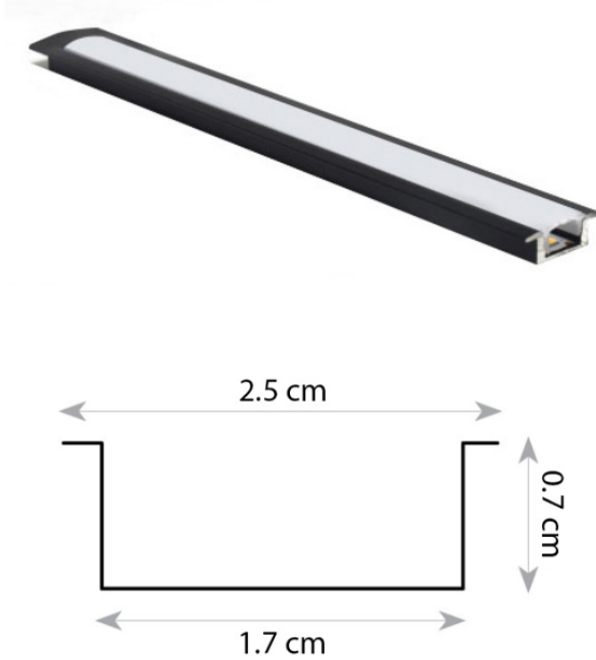

פרופיל לגונה 7 שקוע

	סעיף
	קוד תבנית
פרופיל לגונה 7 שקוע	דגם
	מיקום
D: 17/25 mm H: 7 mm אורך: לפי דרישה	מידות מ"מ
אלומיניום	חומר גוף
PC	חומר עדשה
אלומיניום/לבן/שחור	גימור
IP-20	רמת אטימות (IP)
DURIS ® S SERIES 2835 EPISTAR	מקור האור
L70>60,000 Hrs@85°C (10,000)	אורך חיים LM-80 IES TM-21-11
220V-240V.....198 ÷ 264V	מתח הפעלה
לבחירה 2700K/3000K/4000K/6000K	טמפ' צבע
אלומיניום	רפלקטור
	ציוד הפעלה (דרייבר)
PF>0,95	PF
RIPPLE≥ 3%	Flicker Rate
  	סימונים
50,000 שעות	אורך חיים
98 lm/w	שטף אור
10W/15W/24W/m	הספק (למטר)
120°	זווית הארה
>90	CRI