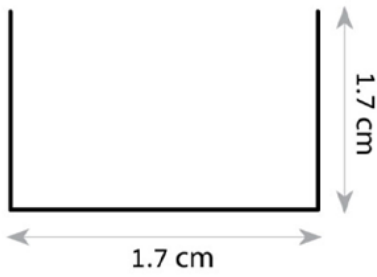

## פרופיל לגונה 8 חיצוני

|  |                                 |
|--|---------------------------------|
|  | סעיף                            |
|  | קוד תבנית                       |
| פרופיל לגונה 8 חיצוני  | דגם                             |
|  | מיקום                           |
| D: 17 mm<br>H: 17 mm<br>אורך: לפי דרישה  | מידות מ"מ                       |
| אלומיניום  | חומר גוף                        |
| PC   | חומר עדשה                       |
| אלומיניום/לבן/שחור   | גימור                           |
| IP-20  | רמת אטימות (IP)                 |
| DURIS ® S SERIES 2835 EPISTAR  | מקור האור                       |
| L70>60,000 Hrs@85°C (10,000)   | אורך חיים LM-80<br>IES TM-21-11 |
| 24V  | מתח הפעלה                       |
| לבחירה 2700K/3000K/4000K/6000K   | טמפ' צבע                        |
| אלומיניום  | רפלקטור                         |
|  | ציוד הפעלה (דרייבר)             |
| PF>0,95  | PF                              |
| RIPPLE≥ 3%   | Flicker Rate                    |
|   | סימונים                         |
| 50,000 שעות  | אורך חיים                       |
| 98 lm/w  | שטף אור                         |
| 10W/15W/24W/m  | הספק (למטר)                     |
| 120°   | זווית הארה                      |
| >90  | CRI                             |