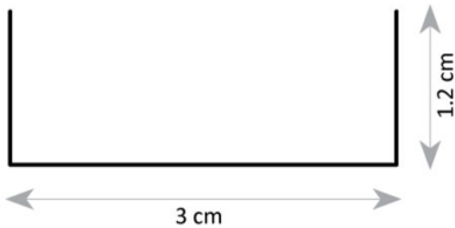

## פרופיל לגונה 8 כפול חיצוני

	סעיף
	קוד תבנית
פרופיל לגונה 8 כפול חיצוני	דגם
	מיקום
D: 30 mm H: 12 mm אורך: לפי דרישה	מידות מ"מ
אלומיניום	חומר גוף
PC	חומר עדשה
אלומיניום/לבן/שחור	גימור
IP-20	רמת אטימות (IP)
DURIS ® S SERIES 2835 EPISTAR	מקור האור
L70>60,000 Hrs@85°C (10,000)	אורך חיים LM-80 IES TM-21-11
24V	מתח הפעלה
לבחירה 3000K/4000K/6000K	טמפר' צבע
אלומיניום	רפלקטור
TCI	ציוד הפעלה (דרייבר)
PF>0,95	PF
RIPPLE≥ 3%	Flicker Rate
 	סימונים
50,000 שעות	אורך חיים
98 lm/w	שטף אור
2X24'W/m	הספק (למטר)
120°	זווית הארה
>90	CRI