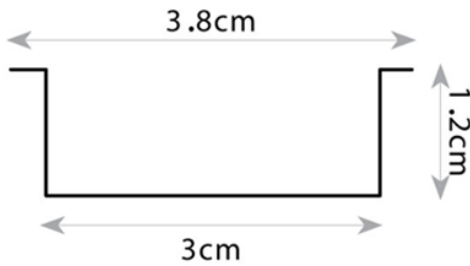

פרופיל לגונה 8 כפול שקוע

סעיף	
קוד תבנית	
דגם	פרופיל לגונה 8 כפול שקוע
מיקום	
מידות מ"מ	D: 30/37 mm H: 12 mm אורך: לפי דרישה
חומר גוף	אלומיניום
חומר עדשה	PC
גימור	אלומיניום/לבן/שחור
רמת אטימות (IP)	IP-20
מקור האור	DURIS ® S SERIES 2835 EPISTAR
אורך חיים LM-80 IES TM-21-11	L70>60,000 Hrs@85°C (10,000)
מתח הפעלה	24V
טמפ' צבע	לבחירה 3000K/4000K/6000K
רפלקטור	אלומיניום
ציוד הפעלה (דרייבר)	TCI
PF	PF>0,95
Flicker Rate	RIPPLE≥ 3%
סימונים	
אורך חיים	50,000 שעות
שטף אור	98 lm/w
הספק (למטר)	2X24'W/m
זווית הארה	120°
CRI	>90