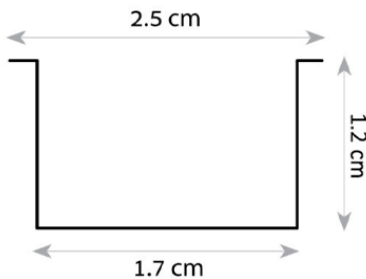

פרופיל לגונה 8 שקוע עץ

	סעיף
	קוד תבנית
פרופיל לגונה 8 שקוע עץ	דגם
	מיקום
D: 17/25 mm H: 12 mm אורך: לפי דרישה	מידות מ"מ
אלומיניום	חומר גוף
PC	חומר עדשה
אלומיניום/לבן/שחור	גימור
IP-20	רמת אטימות (IP)
DURIS ® S SERIES 2835 EPISTAR	מקור האור
L70>60,000 Hrs@85°c (10,000)	אורך חיים LM-80 IES TM-21-11
24V	ה
לבחירה 2700K/3000K/4000K/6000K	טמפ' צבע
אלומיניום	רפלקטור
	ציוד הפעלה (דרייבר)
PF>0,95	PF
RIPPLE≥ 3%	Flicker Rate
 	סימונים
50,000 שעות	אורך חיים
98 lm/w	שטף אור
15W/m	הספק (למטר)
120°	זווית הארה
>90	CRI