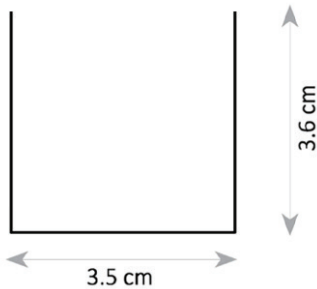

## פרופיל 35/35 חיצוני

מתאים לדרישות  
 התקן השיראלי

פרופיל 35/35 חיצוני	דגם
D: 35 mm H: 36 mm אורך: לפי דרישה	מידות מ"מ
אלומניום	חומר גוף
PC   PRISMATIC	חומר עדשה
שחור/לבן	גימור
IP-40	רמת אטימות (IP)
EPISTAR	מקור האור
L70>60,000 Hrs@85°C (10,000)	אורך חיים LM-80 IES TM-21-11
220V-240V.....198 ÷ 264V	מתח הפעלה
2700K/3000K/4000K/6000K	טמפ' צבע
אלומניום	רפלקטור
NISKO POWER	ציוד הפעלה (דרייבר)
PF>0,95	PF
RIPPLE≥ 3%	Flicker Rate
  	סימונים
EN 50172 (VDE 0108) EN 55015 EN 6100-3-2 EN 61347-1 EN 61347-2-13 EN 61547	תקנים
50,000 שעות	אורך חיים
98 lm/w	שטף אור
20W   30W /m	הספק (למטר)
120°	זווית הארה
90	CRI
RG-0	תקן פוטוביולוגי IEC 62778