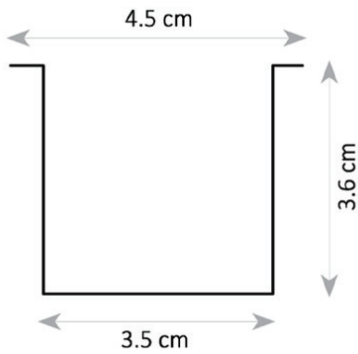

פרופיל 35/35 שקוע

מתאים לדרישות
 התקן השיראלי

פרופיל 35/35 שקוע	דגם
D: 35/45 mm H: 36 mm אורך: לפי דרישה	מידות מ"מ
אלומניום	חומר גוף
PC PRISMATIC	חומר עדשה
שחור/לבן	גימור
IP-40	רמת אטימות (IP)
TCI	מקור האור
L70>60,000 Hrs@85°C (10,000)	אורך חיים LM-80 IES TM-21-11
220V-240V.....198 ÷ 264V	מתח הפעלה
2700K/3000K/4000K/6000K	טמפ' צבע
אלומניום	רפלקטור
TCI	ציוד הפעלה (דרייבר)
PF>0,95	PF
RIPPLE≥ 3%	Flicker Rate
  	סימונים
EN 50172 (VDE 0108) EN 55015 EN 6100-3-2 EN 61347-1 EN 61347-2-13 EN 61547	תקנים
50,000 שעות	אורך חיים
98 lm/w	שטף אור
20W 30W /m	הספק (למטר)
120°	זווית הארה
90	CRI
RG-0	תקן פוטוביולוגי IEC 62778