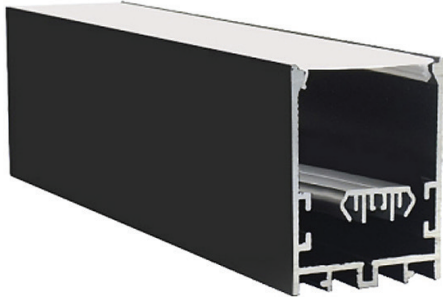

## פרופיל 40/50 חיצוני

מתאים לדרישות  
 התקן השיראלי

פרופיל 40/50 חיצוני	דגם
W: 41/55 mm H: 55 mm אורך: לפי דרישה	מידות מ"מ
אלומניום	חומר גוף
PC   PRISMATIC	חומר עדשה
שחור/לבן	גימור
IP-40	רמת אטימות (IP)
TCI	מקור האור
L70>60,000 Hrs@85°C (10,000)	אורך חיים LM-80 IES TM-21-11
220V-240V.....198 ÷ 264V	מתח הפעלה
2700K/3000K/4000K/6000K	טמפ' צבע
אלומניום	רפלקטור
TCI	ציוד הפעלה (דרייבר)
PF>0,95	PF
RIPPLE≥ 3%	Flicker Rate
  	סימונים
EN 50172 (VDE 0108) EN 55015 EN 6100-3-2 EN 61347-1 EN 61347-2-13 EN 61547	תקנים
50,000 שעות	אורך חיים
98 lm/w	שטף אור
20W   30W /m	הספק (למטר)
120°	זווית הארה
90	CRI
RG-0	תקן פוטוביולוגי IEC 62778