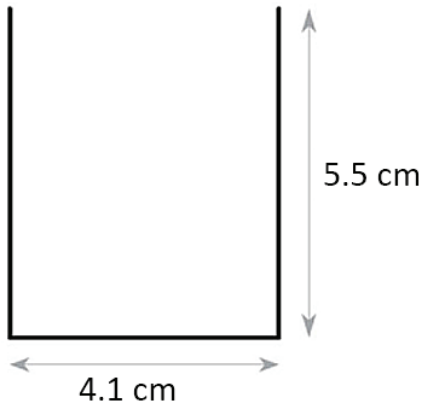

## פרופיל 40/50 חיצוני

מתאים לדרישות  
 התקן השיראלי

פרופיל 40/50 חיצוני	דגם
W: 41/55 mm H: 55 mm אורך: לפי דרישה	מידות מ"מ
אלומניום	חומר גוף
PC   PRISMATIC	חומר עדשה
שחור/לבן	גימור
IP-40	רמת אטימות (IP)
TCI	מקור האור
L70>60,000 Hrs@85°C (10,000)	אורך חיים LM-80 IES TM-21-11
220V-240V.....198 ÷ 264V	מתח הפעלה
2700K/3000K/4000K/6000K	טמפ' צבע
אלומניום	רפלקטור
TCI	ציוד הפעלה (דרייבר)
PF>0,95	PF
RIPPLE≥ 3%	Flicker Rate
  	סימונים
EN 50172 (VDE 0108) EN 55015 EN 6100-3-2 EN 61347-1 EN 61347-2-13 EN 61547	תקנים
50,000 שעות	אורך חיים
98 lm/w	שטף אור
20W   30W /m	הספק (למטר)
120°	זווית הארה
90	CRI
RG-0	תקן פוטוביולוגי IEC 62778