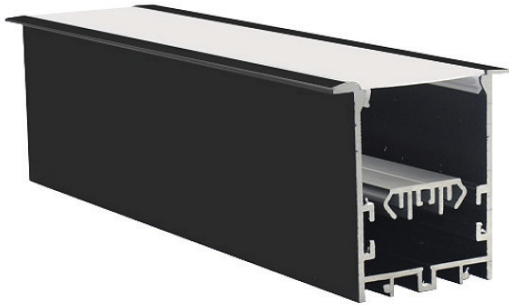

פרופיל 40/50 שקוע

מתאים לדרישות
 התקן השיראלי

פרופיל 40/50 שקוע	דגם
W: 41/55 mm H: 55 mm אורך: לפי דרישה	מידות מ"מ
אלומניום	חומר גוף
PC PRISMATIC	חומר עדשה
שחור/לבן	גימור
IP-40	רמת אטימות (IP)
TCI	מקור האור
L70>60,000 Hrs@85°C (10,000)	אורך חיים LM-80 IES TM-21-11
220V-240V.....198 ÷ 264V	מתח הפעלה
2700K/3000K/4000K/6000K	טמפ' צבע
אלומניום	רפלקטור
TCI	ציוד הפעלה (דרייבר)
PF>0,95	PF
RIPPLE≥ 3%	Flicker Rate
  	סימונים
EN 50172 (VDE 0108) EN 55015 EN 6100-3-2 EN 61347-1 EN 61347-2-13 EN 61547	תקנים
50,000 שעות	אורך חיים
98 lm/w	שטף אור
20W 30W /m	הספק (למטר)
120°	זווית הארה
90	CRI
RG-0	תקן פוטוביולוגי IEC 62778