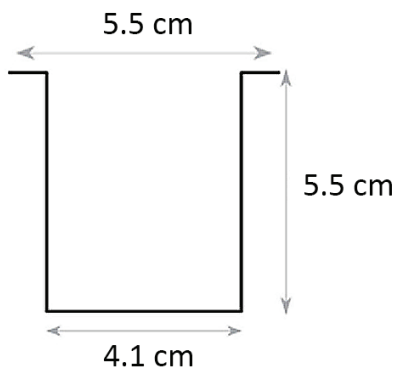

פרופיל 40/50 שקוע

מתאים לדרישות
 התקן השיראלי

פרופיל 40/50 שקוע	דגם
W: 41/55 mm H: 55 mm אורך: לפי דרישה	מידות מ"מ
אלומניום	חומר גוף
PC PRISMATIC	חומר עדשה
שחור/לבן	גימור
IP-40	רמת אטימות (IP)
TCI	מקור האור
L70>60,000 Hrs@85°C (10,000)	אורך חיים LM-80 IES TM-21-11
220V-240V.....198 ÷ 264V	מתח הפעלה
2700K/3000K/4000K/6000K	טמפ' צבע
אלומניום	רפלקטור
TCI	ציוד הפעלה (דרייבר)
PF>0,95	PF
RIPPLE≥ 3%	Flicker Rate
  	סימונים
EN 50172 (VDE 0108) EN 55015 EN 6100-3-2 EN 61347-1 EN 61347-2-13 EN 61547	תקנים
50,000 שעות	אורך חיים
98 lm/w	שטף אור
20W 30W /m	הספק (למטר)
120°	זווית הארה
90	CRI
RG-0	תקן פוטוביולוגי IEC 62778