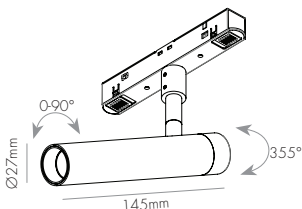

CIGAR 5W

- 19183222 | 3000K
- 19183225 | 4000K
- 19183220 | 3000K
- 19183223 | 4000K
- 19183221 | 3000K
- 19183224 | 4000K