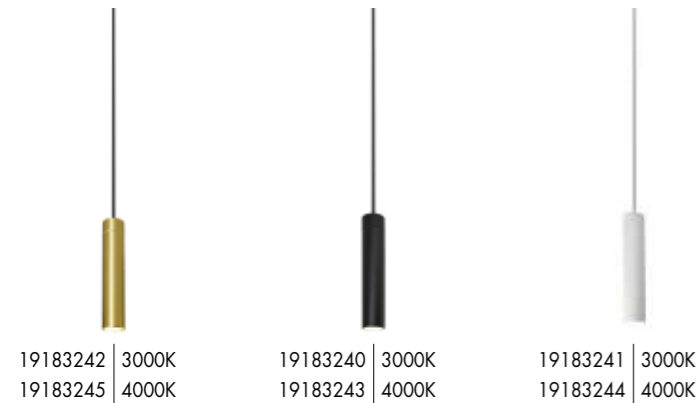

מפרט טכני
 5W | 400lm | 80lm/W | 38° | CRI>90
 48V |  | 
חומר גוף
 אלומיניום
דגם
 410065
גימור
 לבן | שחור | זהב

CIGAR-H

CIGAR

מפרט טכני
 5W | 400lm | 80lm/W | 36° | CRI>90
 48V |  | 
חומר גוף
 אלומיניום
דגם
 410064
גימור
 לבן | שחור | זהב