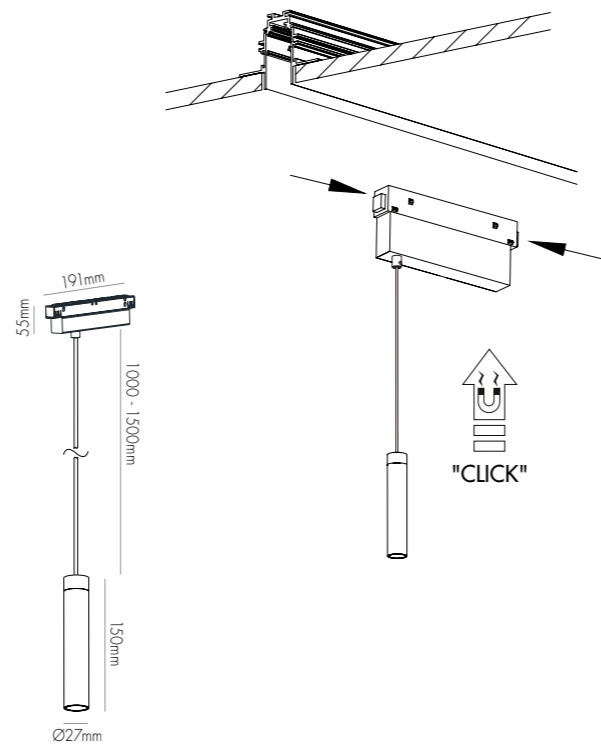

מפרט טכני
 5W | 400lm | 80lm/W | 38° | CRI>90
 48V |  | 
חומר גוף
 אלומיניום
דגם
 410065
גימור
 לבן | שחור | זהב

CIGAR-H

CIGAR

מפרט טכני
 5W | 400lm | 80lm/W | 36° | CRI>90
 48V |  | 
חומר גוף
 אלומיניום
דגם
 410064
גימור
 לבן | שחור | זהב