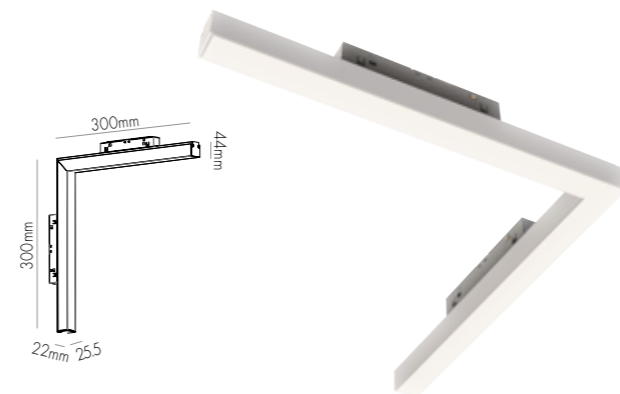

מפרט טכני

14W | 1100Lm | 80lm/W | 120° | CRI>90

48V | III | U

חומר גוף

אלומיניום

דגם

410233 | 410234

גימור

לבן | שחור

FLAT L30 14W
תקרה לקיר

| | | |
|---|----------|-------|
| ■ | 19183394 | 3000K |
| ■ | 19183396 | 4000K |
| □ | 19183395 | 3000K |
| □ | 19183397 | 4000K |

FLAT L30 14W

| | | |
|---|----------|-------|
| ■ | 19183390 | 3000K |
| ■ | 19183392 | 4000K |
| □ | 19183391 | 3000K |
| □ | 19183393 | 4000K |