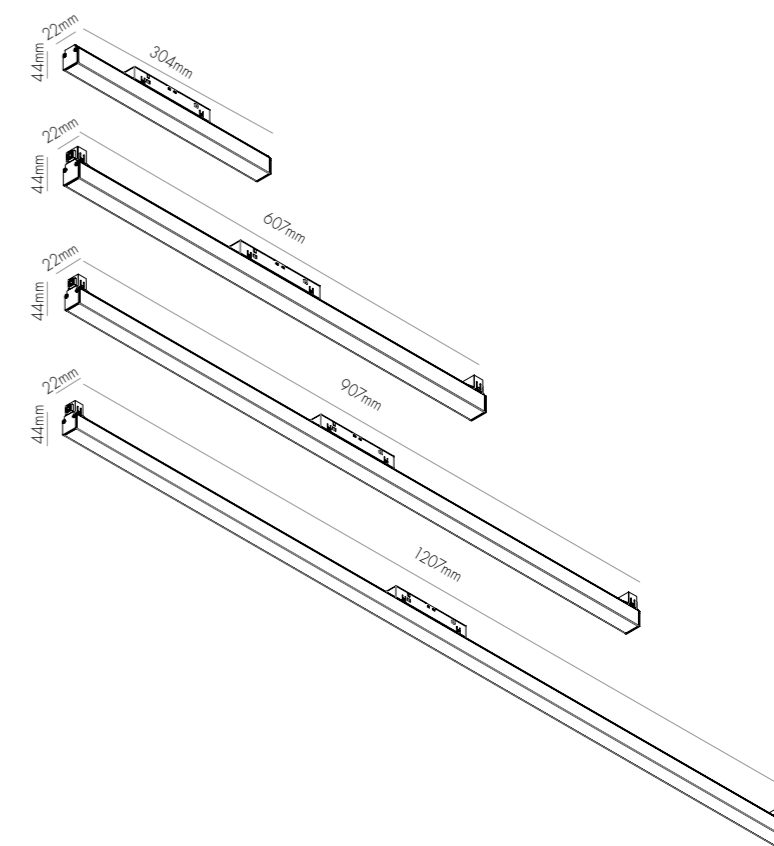

מפרט טכני

14W | 1100Lm | 80lm/W | 120° | CRI>90

48V | III | U

חומר גוף

אלומיניום

דגם

410233 | 410234

גימור

חומר גוף

אלומיניום

דגם

410054 | 410055 | 410094 | 410056

גימור

לבן | שחור

FLAT30

| | | |
|---|----------|-------|
| ■ | 19183320 | 3000K |
| ■ | 19183322 | 4000K |
| □ | 19183321 | 3000K |
| □ | 19183323 | 4000K |