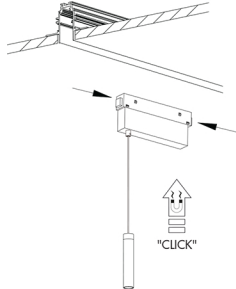

מפרט טכני

5W | 400lm | 80lm/W | 38° | CRI > 90

48V | |

חומר גוף

אלומיניום

דגם

410065

גימור

לבן | שחור | זהב