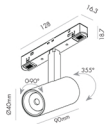

### מפרט טכני

SPOT 7W - 500lm

SPOT 12W - 900lm

36° | CRI > 90 | 48V |  