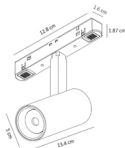

מפרט טכני

SPOT 12W - 960lm

36° | CRI > 90 | 48V |

חומר גוף

אלומיניום

דגם

410057

גימור

לבן | שחור | זהב

SPOT 12W

19183222 | 3000K
19183225 | 4000K

19183220 | 3000K
19183223 | 4000K

19183221 | 3000K
19183224 | 4000K

LAGUNA
LIGHTING FIXTURES