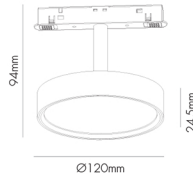

LAGUNA
LIGHTING FIXTURES