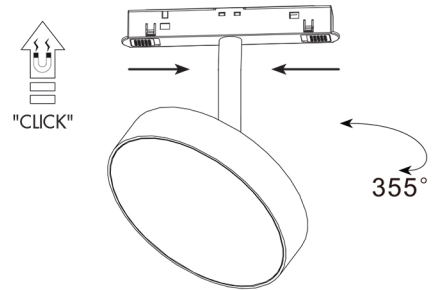

19183380 | 3000K
19183382 | 4000K

19183381 | 3000K
19183383 | 4000K

LAGUNA
LIGHTING FIXTURES