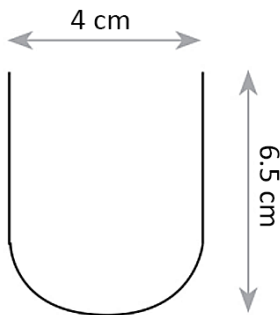

## פרופיל גארד

	סעיף
	קוד תבנית
פרופיל גארד	דגם
	מיקום
W: 40 mm H: 65 mm אורך: לפי דרישה	מידות מ"מ
אלומיניום	חומר גוף
PC	חומר עדשה
לבן/שחור	גימור
IP-65	רמת אטימות (IP)
DURIS ® S SERIES 2835 <b>OSRAM</b>	מקור האור
L70>60,000 Hrs@85°C (10,000)	אורך חיים LM-80 IES TM-21-11
220V-240V.....198 ÷ 264V	מתח הפעלה
לבחירה 3000K/4000K/6000K	טמפ' צבע
אלומיניום	רפלקטור
TCI	ציוד הפעלה (דרייבר)
PF>0,95	PF
RIPPLE≥ 3%	Flicker Rate
	סימונים
50,000 שעות	אורך חיים
137 lm/w	שטף אור
30W/m	הספק (למטר)
160°	זווית הארה
>90	CRI