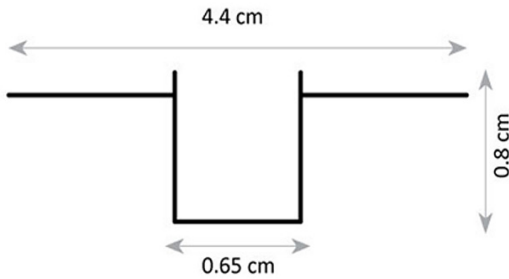

## לגונה נרו סלים

	סעיף
	קוד תבנית
לגונה נרו סלים	דגם
	מיקום
W: 6.5 mm/ 44 mm H: 8 mm אורך: לפי דרישה	מידות מ"מ
אלומניום	חומר גוף
PC	חומר עדשה
לבן	גימור
IP-20	רמת אטימות (IP)
DURIS ® S SERIES 2835 EPISTAR	מקור האור
L70>60,000 Hrs@85°C (10,000)	אורך חיים LM-80 IES TM-21-11
24V	מתח הפעלה
לבחירה 3000K/4000K/6000K	טמפ' צבע
אלומניום	רפלקטור
	ציוד הפעלה (דרייבר)
PF>0,95	PF
RIPPLE≥ 3%	Flicker Rate
  	סימונים
50,000 שעות	אורך חיים
98 lm/w	שטף אור
10W/m	הספק (למטר)
120°	זווית הארה
>90	CRI