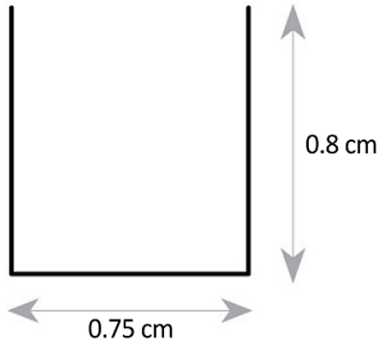

לגונה סלים חיצוני

	סעיף
	קוד תבנית
לגונה סלים חיצוני	דגם
	מיקום
W: 7.5 mm H: 8 mm אורך: לפי דרישה	מידות מ"מ
אלומיניום	חומר גוף
PC	חומר עדשה
אלומיניום	גימור
IP-20	רמת אטימות (IP)
DURIS® S SERIES 2835 EPISTAR	מקור האור
L70>60,000 Hrs@85°C (10,000)	אורך חיים LM-80 IES TM-21-11
24V	מתח הפעלה
3000K/4000K/6000K לבחירה	טמפ' צבע
אלומיניום	רפלקטור
	ציוד הפעלה (דרייבר)
PF>0,95	PF
RIPPLE≥ 3%	Flicker Rate
  	סימונים
50,000 שעות	אורך חיים
98 lm/w	שטף אור
10W/m	הספק (למטר)
120°	זווית הארה
>90	CRI