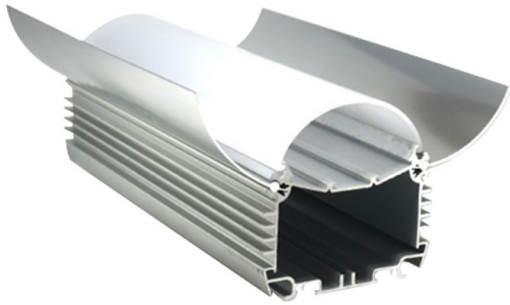

מרלוגון 40W

	סעיף
	קוד תבנית
מרלוגון 40W	דגם
	מיקום
W: 75/130 mm H: 74 mm אורך: לפי דרישה	מידות מ"מ
אלומיניום	חומר גוף
PC	חומר עדשה
לבחירה	גימור
IP-20	רמת אטימות (IP)
DURIS® S SERIES 2835 OSRAM	מקור האור
L70>60,000 Hrs@85°C (10,000)	אורך חיים LM-80 IES TM-21-11
220V-240V.....198 ÷ 264V	מתח הפעלה
4000K	טמפ' צבע
אלומיניום	רפלקטור
TCI	ציוד הפעלה (דרייבר)
PF>0,95	PF
RIPPLE ≥ 3%	Flicker Rate
VS	סימונים
EN 50172 (VDE 0108) EN 55015 EN 6100-3-2 EN 61347-1 EN 61347-2-13 EN 61547	התקנים
50,000 שעות	אורך חיים
137 lm/w	שטף אור
40W/m	הספק (למטר)
60/90/120°	זווית הארה
>90	CRI
RG-0	תקן פוטוביולוגי IEC 62778