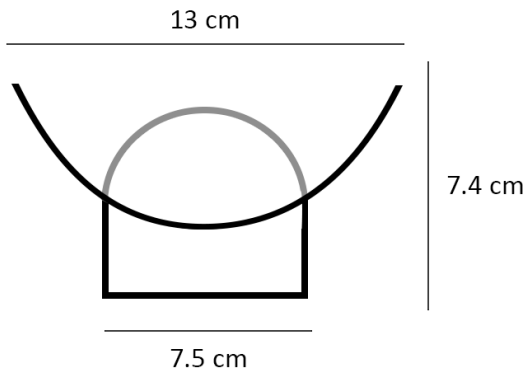

מרלוגון 40W

	סעיף
	קוד תבנית
מרלוגון 40W	דגם
	מיקום
W: 75/130 mm H: 74 mm אורך: לפי דרישה	מידות מ"מ
אלומיניום	חומר גוף
PC	חומר עדשה
לבחירה	גימור
IP-20	רמת אטימות (IP)
DURIS® S SERIES 2835 OSRAM	מקור האור
L70>60,000 Hrs@85°C (10,000)	אורך חיים LM-80 IES TM-21-11
220V-240V.....198 ÷ 264V	מתח הפעלה
4000K	טמפ' צבע
אלומיניום	רפלקטור
TCI	ציוד הפעלה (דרייבר)
PF>0,95	PF
RIPPLE ≥ 3%	Flicker Rate
VS	סימונים
EN 50172 (VDE 0108) EN 55015 EN 6100-3-2 EN 61347-1 EN 61347-2-13 EN 61547	התקנים
50,000 שעות	אורך חיים
137 lm/w	שטף אור
40W/m	הספק (למטר)
60/90/120°	זווית הארה
>90	CRI
RG-0	תקן פוטוביולוגי IEC 62778