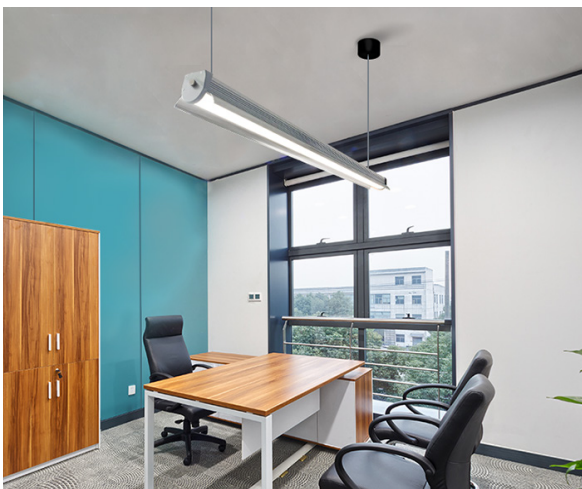

מרלוגון 40W

	סעיף
	קוד תבנית
מרלוגון 40W	דגם
	מיקום
W: 75/130 mm H: 74 mm אורך: לפי דרישה	מידות מ"מ
אלומיניום	חומר גוף
PC	חומר עדשה
לבחירה	גימור
IP-20	רמת אטימות (IP)
DURIS® S SERIES 2835 OSRAM	מקור האור
L70>60,000 Hrs@85°C (10,000)	אורך חיים LM-80 IES TM-21-11
220V-240V.....198 ÷ 264V	מתח הפעלה
4000K	טמפ' צבע
אלומיניום	רפלקטור
TCI	ציוד הפעלה (דרייבר)
PF>0,95	PF
RIPPLE ≥ 3%	Flicker Rate
VS	סימונים
EN 50172 (VDE 0108) EN 55015 EN 6100-3-2 EN 61347-1 EN 61347-2-13 EN 61547	התקנים
50,000 שעות	אורך חיים
137 lm/w	שטף אור
40W/m	הספק (למטר)
60/90/120°	זווית הארה
>90	CRI
RG-0	תקן פוטוביולוגי IEC 62778