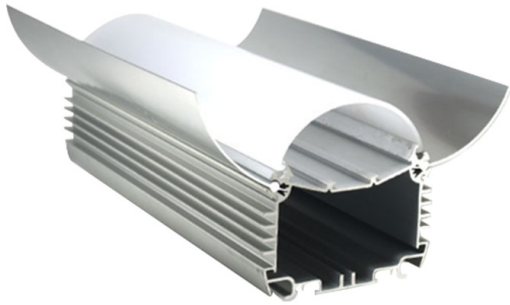

מרלוגון 80W

	סעיף
	קוד תבנית
מרלוגון 80W	דגם
	מיקום
W: 75/130 mm H: 74 mm אורך: לפי דרישה	מידות מ"מ
אלומיניום	חומר גוף
PC	חומר עדשה
לבחירה	גימור
IP-20	רמת אטימות (IP)
DURIS® S SERIES 2835 OSRAM	מקור האור
L70>60,000 Hrs@85°C (10,000)	אורך חיים LM-80 IES TM-21-11
220V-240V.....198 ÷264V	מתח הפעלה
4000K	טמפ' צבע
אלומיניום	רפלקטור
TCI	ציוד הפעלה (דרייבר)
PF>0,95	PF
RIPPLE≥ 3%	Flicker Rate
VS	סימונים
EN 50172 (VDE 0108) EN 55015 EN 6100-3-2 EN 61347-1 EN 61347-2-13 EN 61547	התקנים
50,000 שעות	אורך חיים
137 lm/w	שטף אור
80W/m	הספק (למטר)
60/90/120°	זווית הארה
>90	CRI
RG-0	תקן פוטוביולוגי IEC 62778