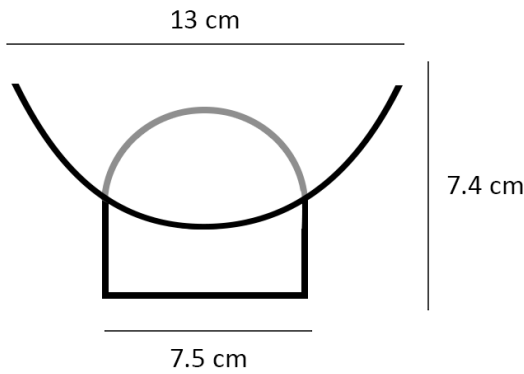

מרלוגון 80W

	סעיף
	קוד תבנית
מרלוגון 80W	דגם
	מיקום
W: 75/130 mm H: 74 mm אורך: לפי דרישה	מידות מ"מ
אלומיניום	חומר גוף
PC	חומר עדשה
לבחירה	גימור
IP-20	רמת אטימות (IP)
DURIS® S SERIES 2835 OSRAM	מקור האור
L70>60,000 Hrs@85°C (10,000)	אורך חיים LM-80 IES TM-21-11
220V-240V.....198 ÷264V	מתח הפעלה
4000K	טמפ' צבע
אלומיניום	רפלקטור
TCI	ציוד הפעלה (דרייבר)
PF>0,95	PF
RIPPLE≥ 3%	Flicker Rate
VS	סימונים
EN 50172 (VDE 0108) EN 55015 EN 6100-3-2 EN 61347-1 EN 61347-2-13 EN 61547	התקנים
50,000 שעות	אורך חיים
137 lm/w	שטף אור
80W/m	הספק (למטר)
60/90/120°	זווית הארה
>90	CRI
RG-0	תקן פוטוביולוגי IEC 62778