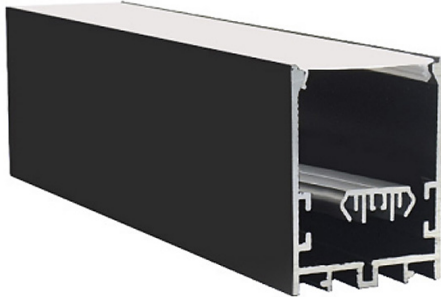

פרופיל 40/50 חיצוני

	סעיף
	קוד תבנית
פרופיל 40/50 חיצוני	דגם
	מיקום
W: 43/55 mm H: 55 mm אורך: לפי דרישה	מידות מ"מ
אלומיניום	חומר גוף
PC	חומר עדשה
שחור/לבן	גימור
IP-20	רמת אטימות (IP)
DURIS® S SERIES 2835 OSRAM	מקור האור
L70>60,000 Hrs@85°C (10,000)	אורך חיים LM-80 IES TM-21-11
220V-240V.....198 ÷ 264V	מתח הפעלה
לבחירה 3000K/4000K/6000K	טמפ' צבע
אלומיניום	רפלקטור
TCI	ציוד הפעלה (דרייבר)
PF>0,95	PF
RIPPLE≥ 3%	Flicker Rate
  	סימונים
EN 50172 (VDE 0108) EN 55015 EN 6100-3-2 EN 61347-1 EN 61347-2-13 EN 61547	התקנים
50,000 שעות	אורך חיים
137 lm/w	שטף אור
30W/m	הספק (למטר)
120°	זווית הארה
>90	CRI
RG-0	תקן פוטוביולוגי IEC 62778