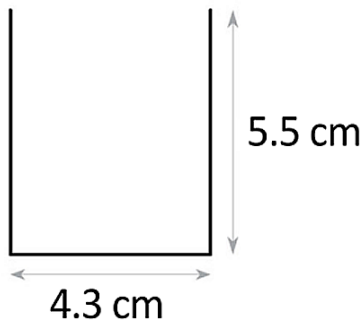

פרופיל 40/50 חיצוני

	סעיף
	קוד תבנית
פרופיל 40/50 חיצוני	דגם
	מיקום
W: 43/55 mm H: 55 mm אורך: לפי דרישה	מידות מ"מ
אלומיניום	חומר גוף
PC	חומר עדשה
שחור/לבן	גימור
IP-20	רמת אטימות (IP)
DURIS® S SERIES 2835 OSRAM	מקור האור
L70>60,000 Hrs@85°C (10,000)	אורך חיים LM-80 IES TM-21-11
220V-240V.....198 ÷ 264V	מתח הפעלה
לבחירה 3000K/4000K/6000K	טמפ' צבע
אלומיניום	רפלקטור
TCI	ציוד הפעלה (דרייבר)
PF>0,95	PF
RIPPLE≥ 3%	Flicker Rate
  	סימונים
EN 50172 (VDE 0108) EN 55015 EN 6100-3-2 EN 61347-1 EN 61347-2-13 EN 61547	התקנים
50,000 שעות	אורך חיים
137 lm/w	שטף אור
30W/m	הספק (למטר)
120°	זווית הארה
>90	CRI
RG-0	תקן פוטוביולוגי IEC 62778