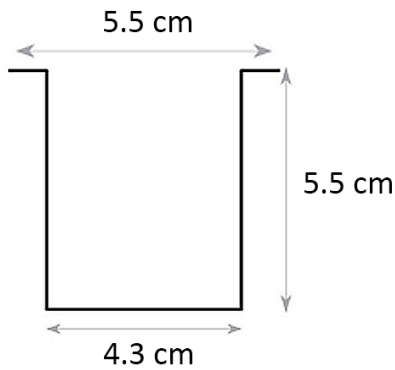

פרופיל 40/50 שקוע

	סעיף
	קוד תבנית
פרופיל 40/50 שקוע	דגם
	מיקום
W: 43/55 mm H: 55 mm אורך: לפי דרישה	מידות מ"מ
אלומניום	חומר גוף
PC	חומר עדשה
שחור/לבן	גימור
IP-20	רמת אטימות (IP)
DURIS® S SERIES 2835 OSRAM	מקור האור
L70>60,000 Hrs@85°C (10,000)	אורך חיים LM-80 IES TM-21-11
220V-240V.....198 ÷ 264V	מתח הפעלה
לבחירה 3000K/4000K/6000K	טמפ' צבע
אלומניום	רפלקטור
TCI	ציוד הפעלה (דרייבר)
PF>0,95	PF
RIPPLE≥ 3%	Flicker Rate
  	סימונים
EN 50172 (VDE 0108) EN 55015 EN 6100-3-2 EN 61347-1 EN 61347-2-13 EN 61547	התקנים
50,000 שעות	אורך חיים
137 lm/w	שטף אור
30W/m	הספק (למטר)
120°	זווית הארה
>90	CRI
RG-0	תקן פוטוביולוגי IEC 62778