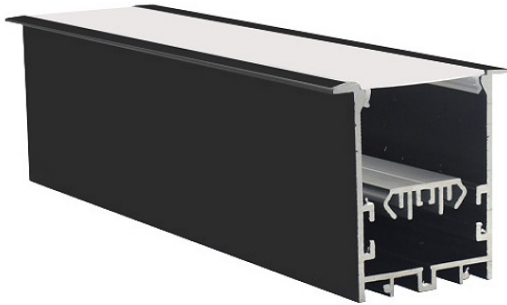

פרופיל 40/50 שקוע

	סעיף
	קוד תבנית
פרופיל 40/50 שקוע	דגם
	מיקום
W: 43/55 mm H: 55 mm אורך: לפי דרישה	מידות מ"מ
אלומניום	חומר גוף
PC	חומר עדשה
שחור/לבן	גימור
IP-20	רמת אטימות (IP)
DURIS® S SERIES 2835 OSRAM	מקור האור
L70>60,000 Hrs@85°C (10,000)	אורך חיים LM-80 IES TM-21-11
220V-240V.....198 ÷ 264V	מתח הפעלה
לבחירה 3000K/4000K/6000K	טמפ' צבע
אלומניום	רפלקטור
TCI	ציוד הפעלה (דרייבר)
PF>0,95	PF
RIPPLE≥ 3%	Flicker Rate
  	סימונים
EN 50172 (VDE 0108) EN 55015 EN 6100-3-2 EN 61347-1 EN 61347-2-13 EN 61547	התקנים
50,000 שעות	אורך חיים
137 lm/w	שטף אור
30W/m	הספק (למטר)
120°	זווית הארה
>90	CRI
RG-0	תקן פוטוביולוגי IEC 62778